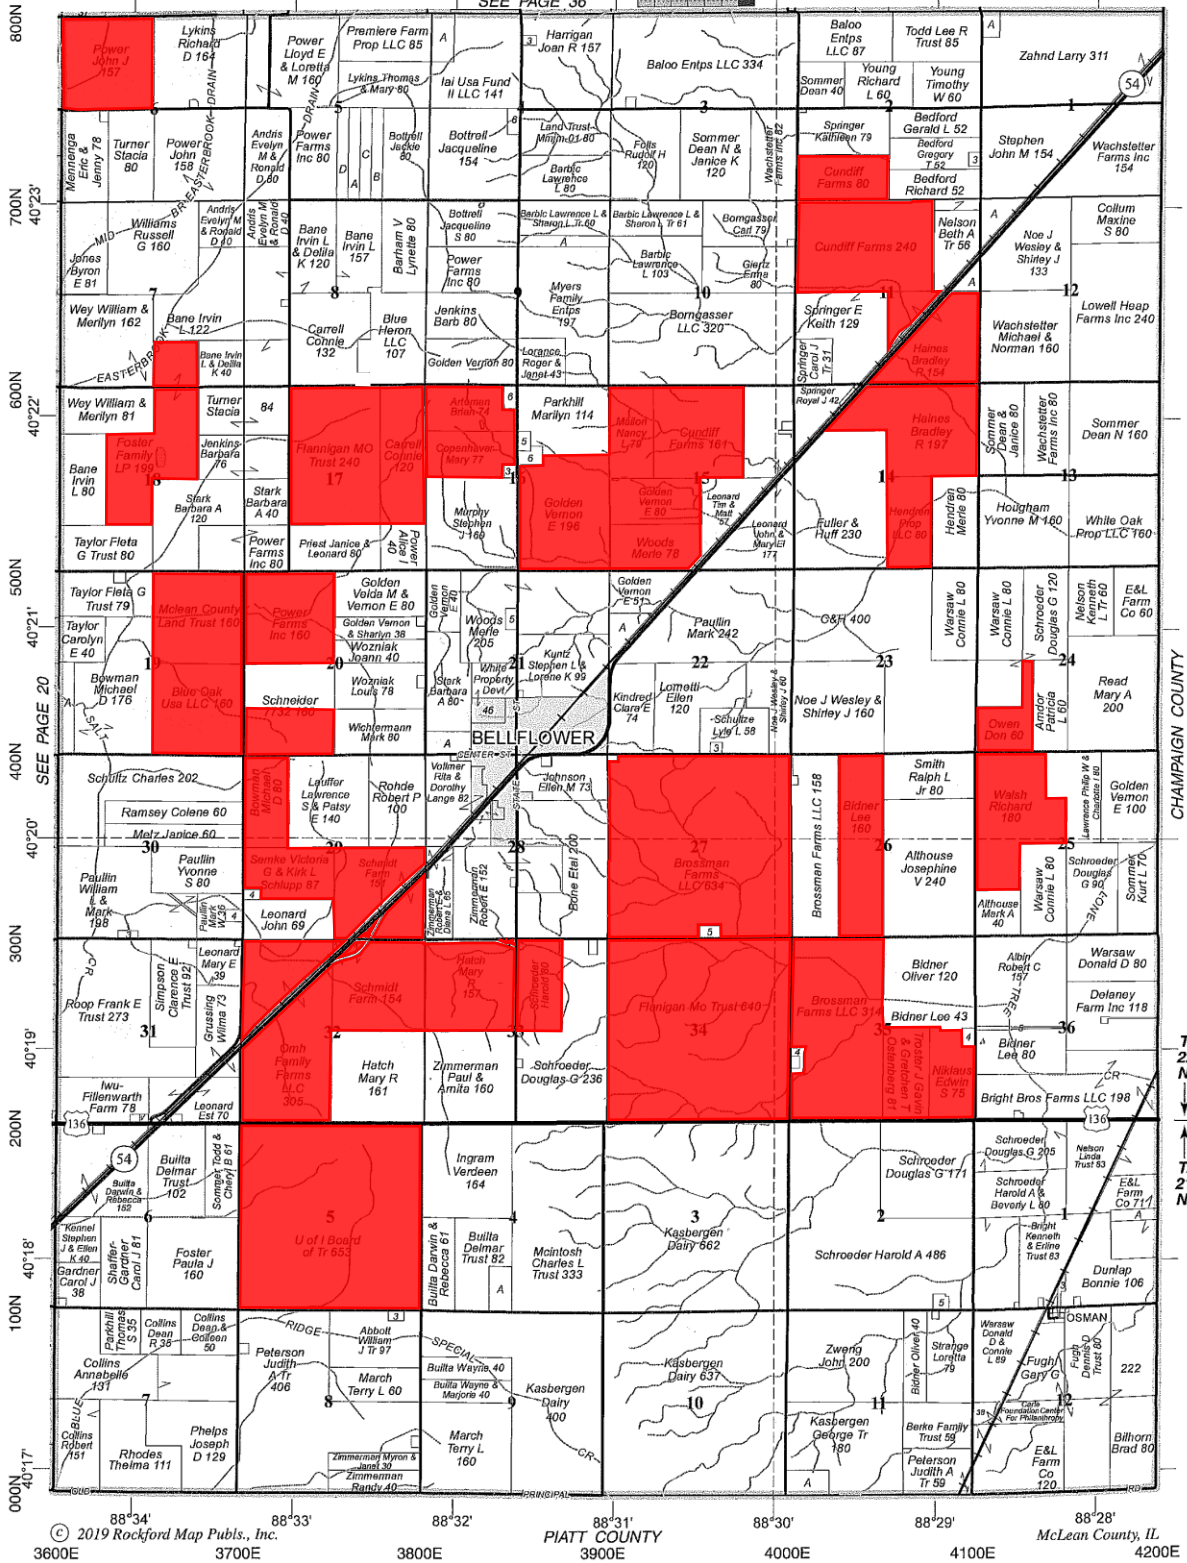

# BELLFLOWER

SEE PAGE 36

# T.21-22N.-R.6E.

© 2019 Rockford Map Pubs., Inc.  
 3600E 3700E 3800E 3900E 4000E 4100E 4200E  
 88°34' 88°33' 88°32' 88°31' 88°30' 88°29' 88°28'

## Att. 2: Plat Map